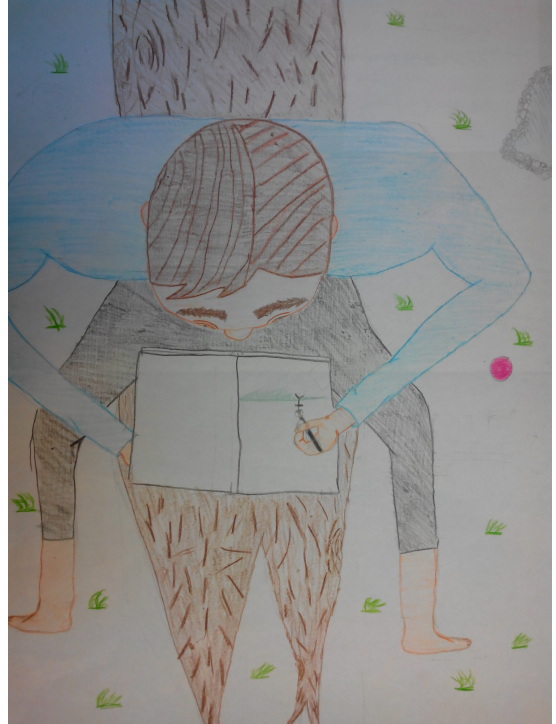

Niveau CM2 / 6^{ème}

Géant

Maintenant, Louis marche sur ses échasses, géant solitaire dans la ville assoupie.

Deux familles pour Lulu

Elle porte un tailleur rose saumon avec un tas de bijoux plus clinquants les uns que les autres. En plus, elle a confondu sa figure avec une boîte de peinture. (p.24)

Banzaï Sakura

Alors, sous nos yeux stupéfaits, est apparue une monstrueuse tête rouge et blanc, avec des moustaches noires et deux yeux ronds : l'un était foncé, et, l'autre blanc et vide.

Ascenseur pour le futur

Avec ses cheveux roux coupés juste au-dessus des oreilles, deux grandes incisives qui dépassaient de sa bouche et les taches de rousseur qui couraient sur son nez pointu, il ressemblait à un mélange de lutin et de lapin.

Une voix en nord

Maman voulait que je porte un costume brillant avec pantalon à pattes d'éléphant pour faire plus Cloclo. (p.34)

Huit saisons et des poussières

Il grimpe et s'installe sur la branche qu'il préfère, celle qui ressemble à un crocodile la gueule ouverte. Il s'assoit là, sort son cahier noir pour dessiner sa journée si compliquée.